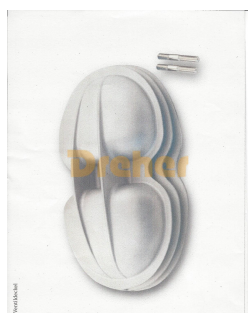

Dreher Oldtimerteile
Dorfstr. 16
86519 Wiesenbach-Oberegg
TEL: 08283/99890
FAX: 08283/998920
EMAIL: bmw@dreher-metall.de

21.10.2020

R50S

Getriebehalter für Reparaturen

SKU : GH-Typ01 70,17 EUR

Getriebehalter für Reparaturarbeiten
BMW R5; R6; R51; R51/2; R51/3; R66; R67; R67/2; R68; R71
BMW R50 - R69S

Artikelnummer GH-Typ01

Lieferzeit ca. 5 Tage

Ventildeckel

SKU : 11120023024 157,37 EUR

11120023024 Ventildeckel m. 2 Stiften passend für BMW R50 S

Artikelnummer 11120023024

Lieferzeit ca. 5 Tage